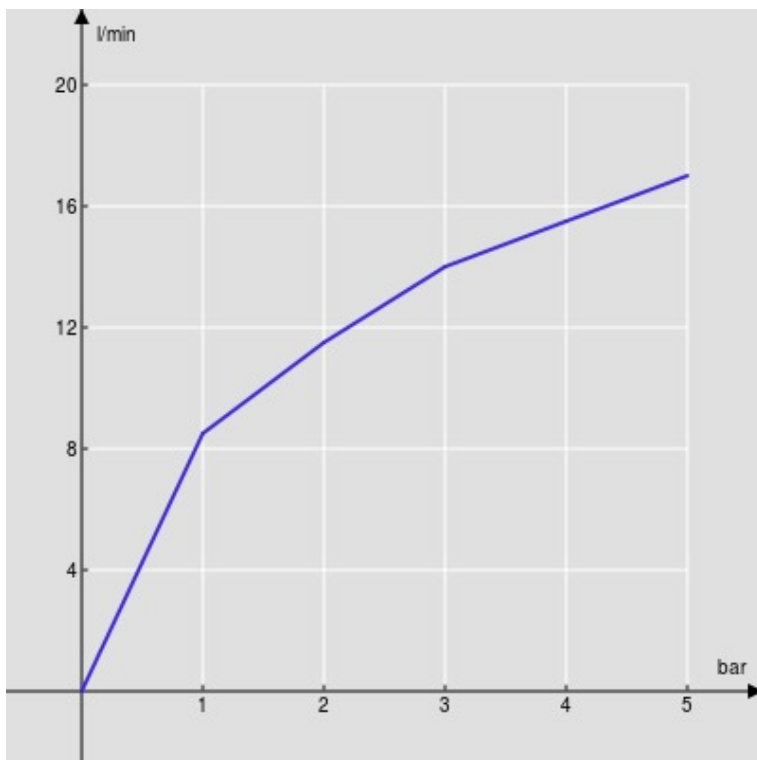

SPECIFICHE

Monocomando

Chrome

Corpo girevole

Bocca girevole 360°

Aeratore anticalcare M 22 x 1

Flessibili inox ø 3/8"

Imballo: 56,5 x 29 x 7,1 cm / 0,01163 m³ / 2,4 kg

CERTIFICAZIONI

DIAGRAMMA DI PORTATA: ACQUA CALDA/FREDDA

— Aeratore

DIAGRAMMA DI PORTATA: ACQUA MISCELATA

— Aeratore