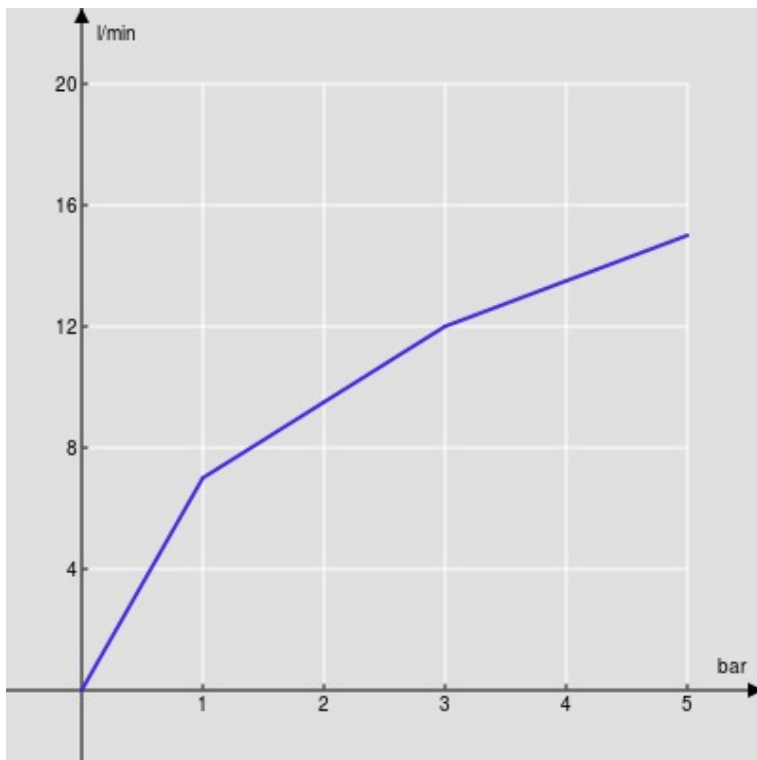

SPECIFICHE

Monocomando

Chrome

Corpo girevole

Bocca girevole 360°

Aeratore anticalcare M 22 x 1

Flessibili inox ø 3/8"

Imballo: 56,5 x 29 x 7,1 cm / 0,01163 m³ / 2,4 kg

CERTIFICAZIONI

DIAGRAMMA DI PORTATA: ACQUA CALDA/FREDDA

— Aeratore

DIAGRAMMA DI PORTATA: ACQUA MISCELATA

— Aeratore