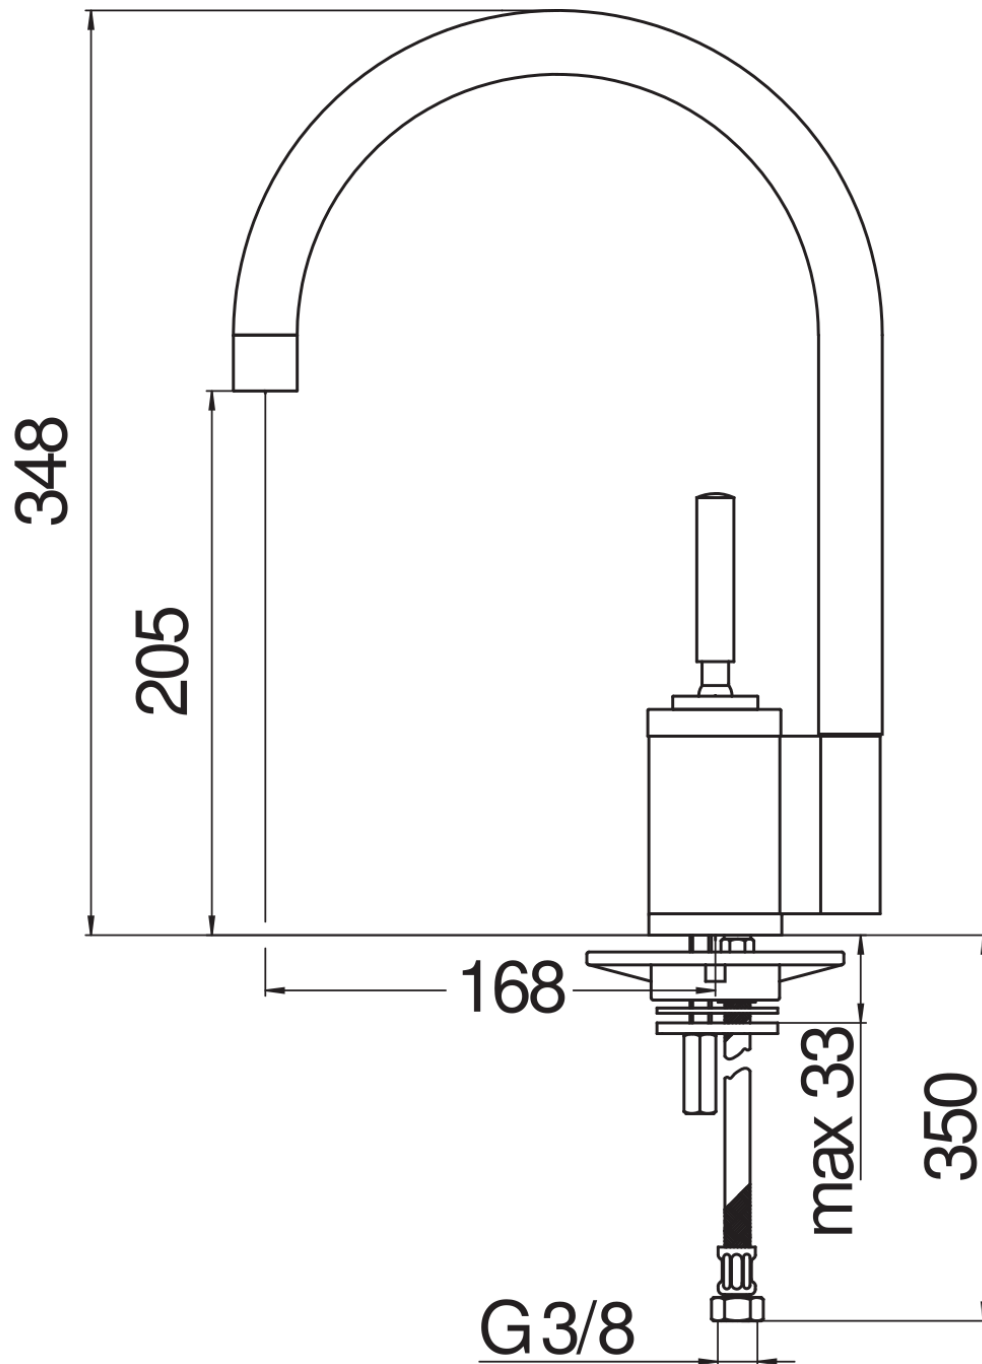

SPECIFICHE

Monocomando

Chrome

Corpo girevole

Bocca girevole 360°

Aeratore anticalcare M 22 x 1

Flessibili inox ø 3/8"

Imballo: 56,5 x 29 x 7,1 cm / 0,01163 m³ / 2,4 kg

CERTIFICAZIONI

DIAGRAMMA DI PORTATA: ACQUA CALDA/FREDDA

— Aeratore

DIAGRAMMA DI PORTATA: ACQUA MISCELATA

— Aeratore